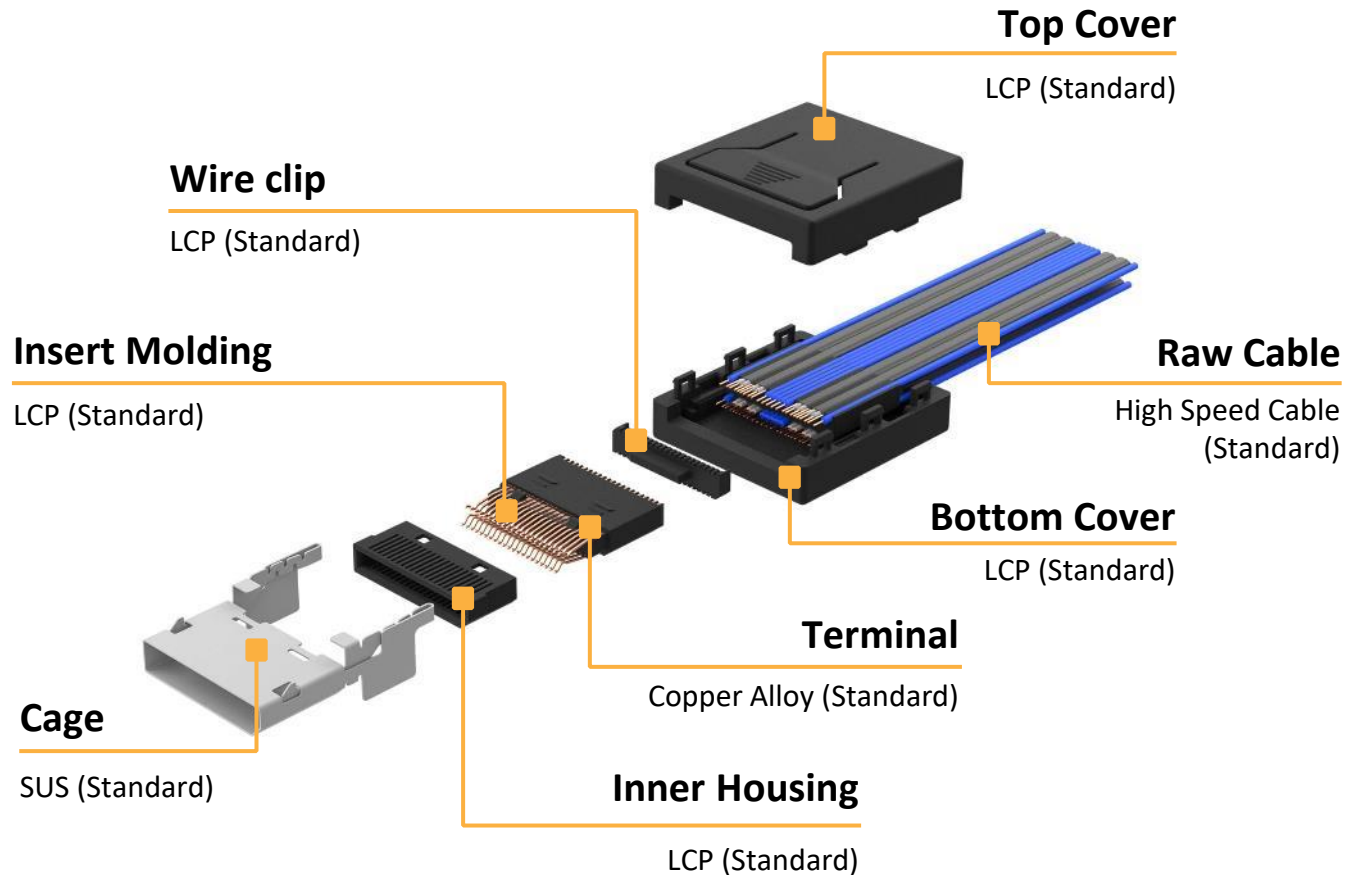

High Speed Cable - Oculink 1.0

PN

Length and AWG

O16-005-A-015

- 0.5 meter 32#

O16-006-A-015

- 0.6 meter 32#

O16-007-A-015

- 0.7 meter 32#

O16-005-A-011

- 0.5 meter 30#

O16-006-A-011

- 0.6 meter 30#

O16-007-A-011

- 0.7 meter 30#

O16-008-A-011

- 0.8 meter 30#

O16-009-A-011

- 0.9 meter 30#

O16-010-A-011

- 1.0 meter 30#