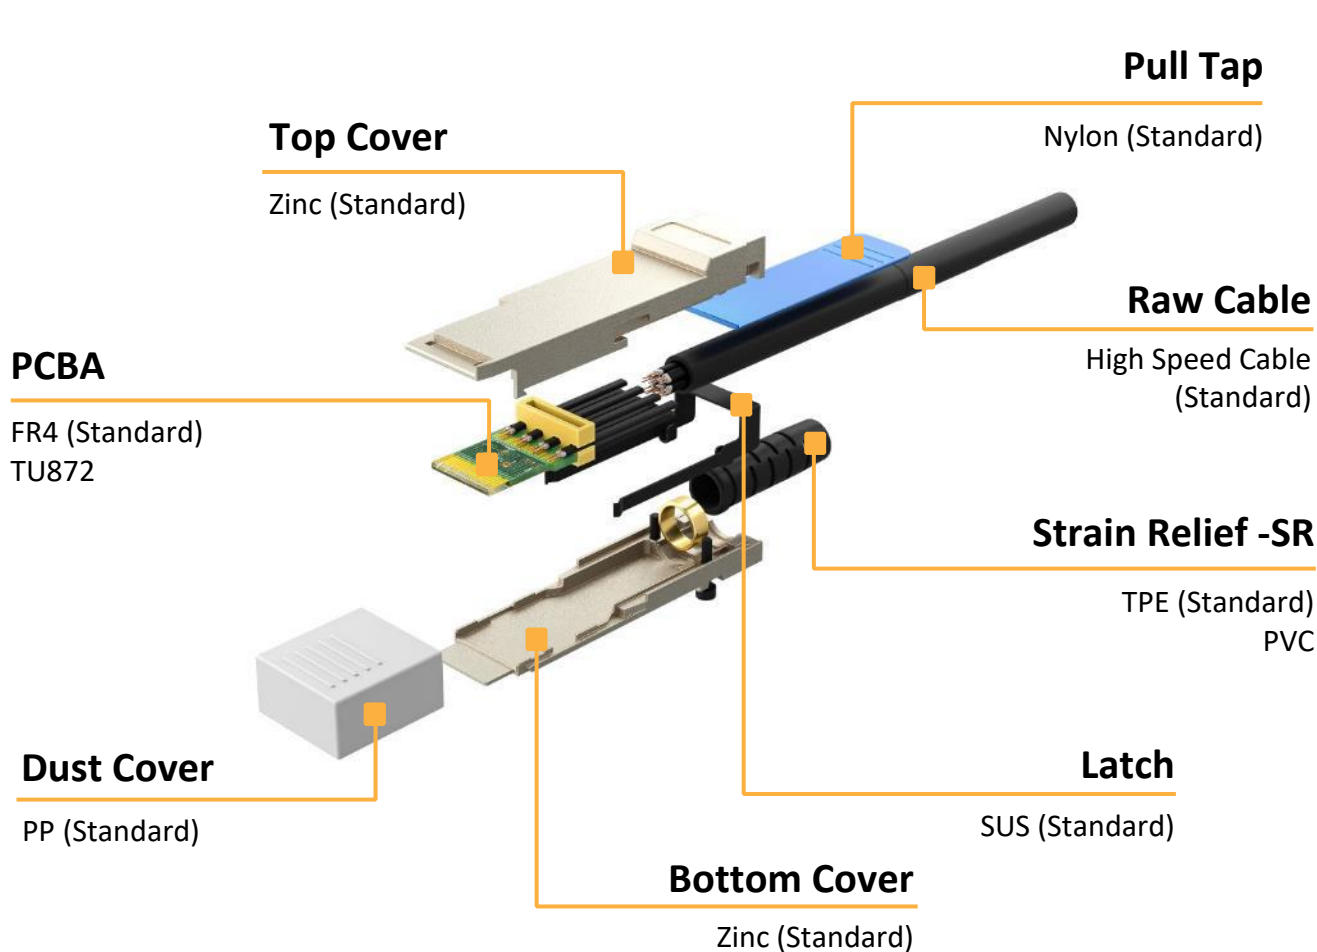

High Speed Cable - QSFP 25Gbps

PN

Length and AWG

Q25-005-A-011

- 0.5 meter 30#

Q25-010-A-011

- 1 meter 30#

Q25-020-A-011

- 2 meter 30#

Q25-030-A-011

- 3 meter 30#

Q25-010-A-012

- 1 meter 28#

Q25-020-A-012

- 2 meter 28#

Q25-030-A-012

- 3 meter 28#

Q25-040-A-012

- 4 meter 28#

Q25-030-A-013

- 3 meter 26#

Q25-040-A-013

- 4 meter 26#

Q25-050-A-013

- 5 meter 26#