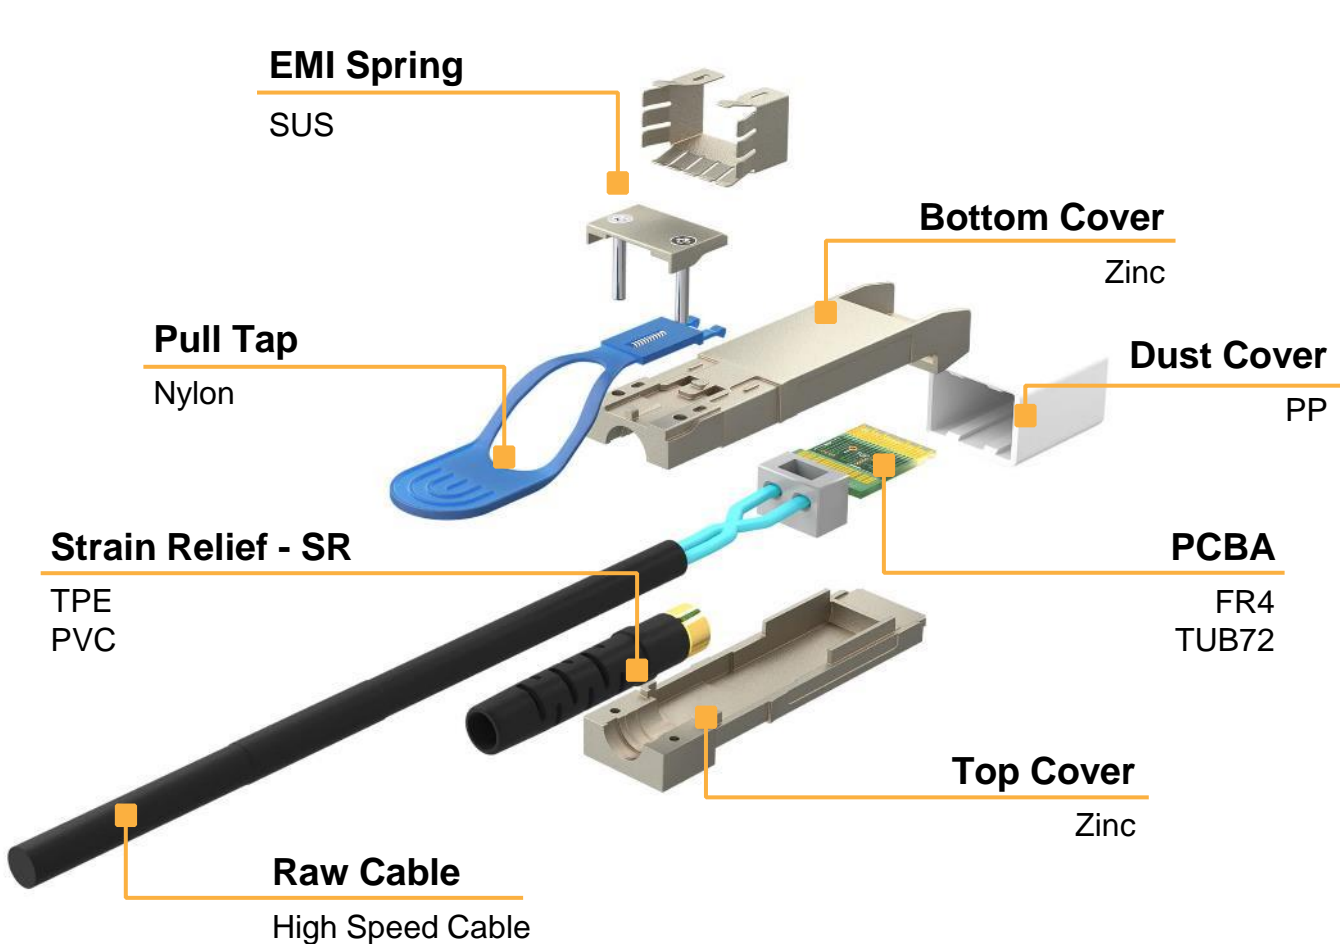

# High Speed Cable - SFP 25Gbps

- PN
- Length and AWG
- S25-005-A-011
    - 0.5 meter 30#
  - S25-010-A-011
    - 1 meter 30#
  - S25-020-A-011
    - 2 meter 30#
  - S25-030-A-011
    - 3 meter 30#
  - S25-010-A-012
    - 1 meter 28#
  - S25-020-A-012
    - 2 meter 28#
  - S25-030-A-012
    - 3 meter 28#
  - S25-040-A-012
    - 4 meter 28#
  - S25-030-A-013
    - 3 meter 26#
  - S25-040-A-013
    - 4 meter 26#
  - S25-050-A-013
    - 5 meter 26#